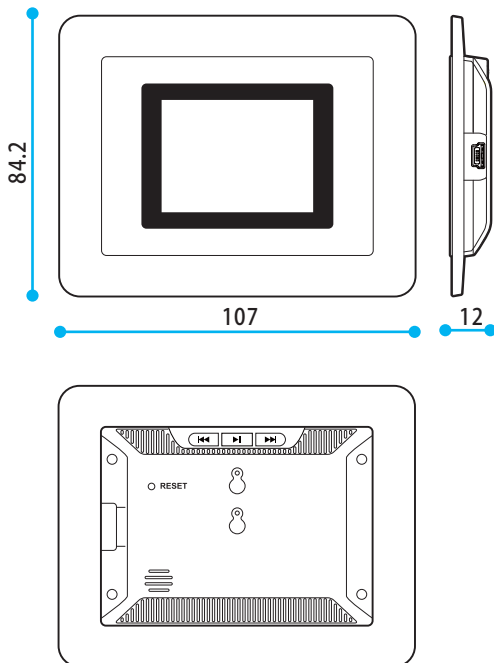

## 主な仕様

液晶画面	TFT液晶
液晶画面サイズ	2.2型
有効画像表示サイズ	横45.2×縦33.5mm
解像度	横176×縦132ドット
最大表示画像数	80枚
スライドショー再生間隔	5秒、15秒、30秒、60秒、1時間、1日
操作画面	日本語
デジタル入出力端子	USB miniB 端子×1※1
対応ファイル形式※2	JPEG、BMP、GIF
電源	内蔵リチウムポリマー充電電池 USB端子からの供給も可能
連続使用時間	約150分
寸法	幅107×高さ84.2×奥行12 (mm) (スタンドを除く)
質量	65g (スタンド、電池含む)
付属品	USBケーブル、取扱説明書、スタンド
対応機種	Windows XP、Windows Vista(32bit版)